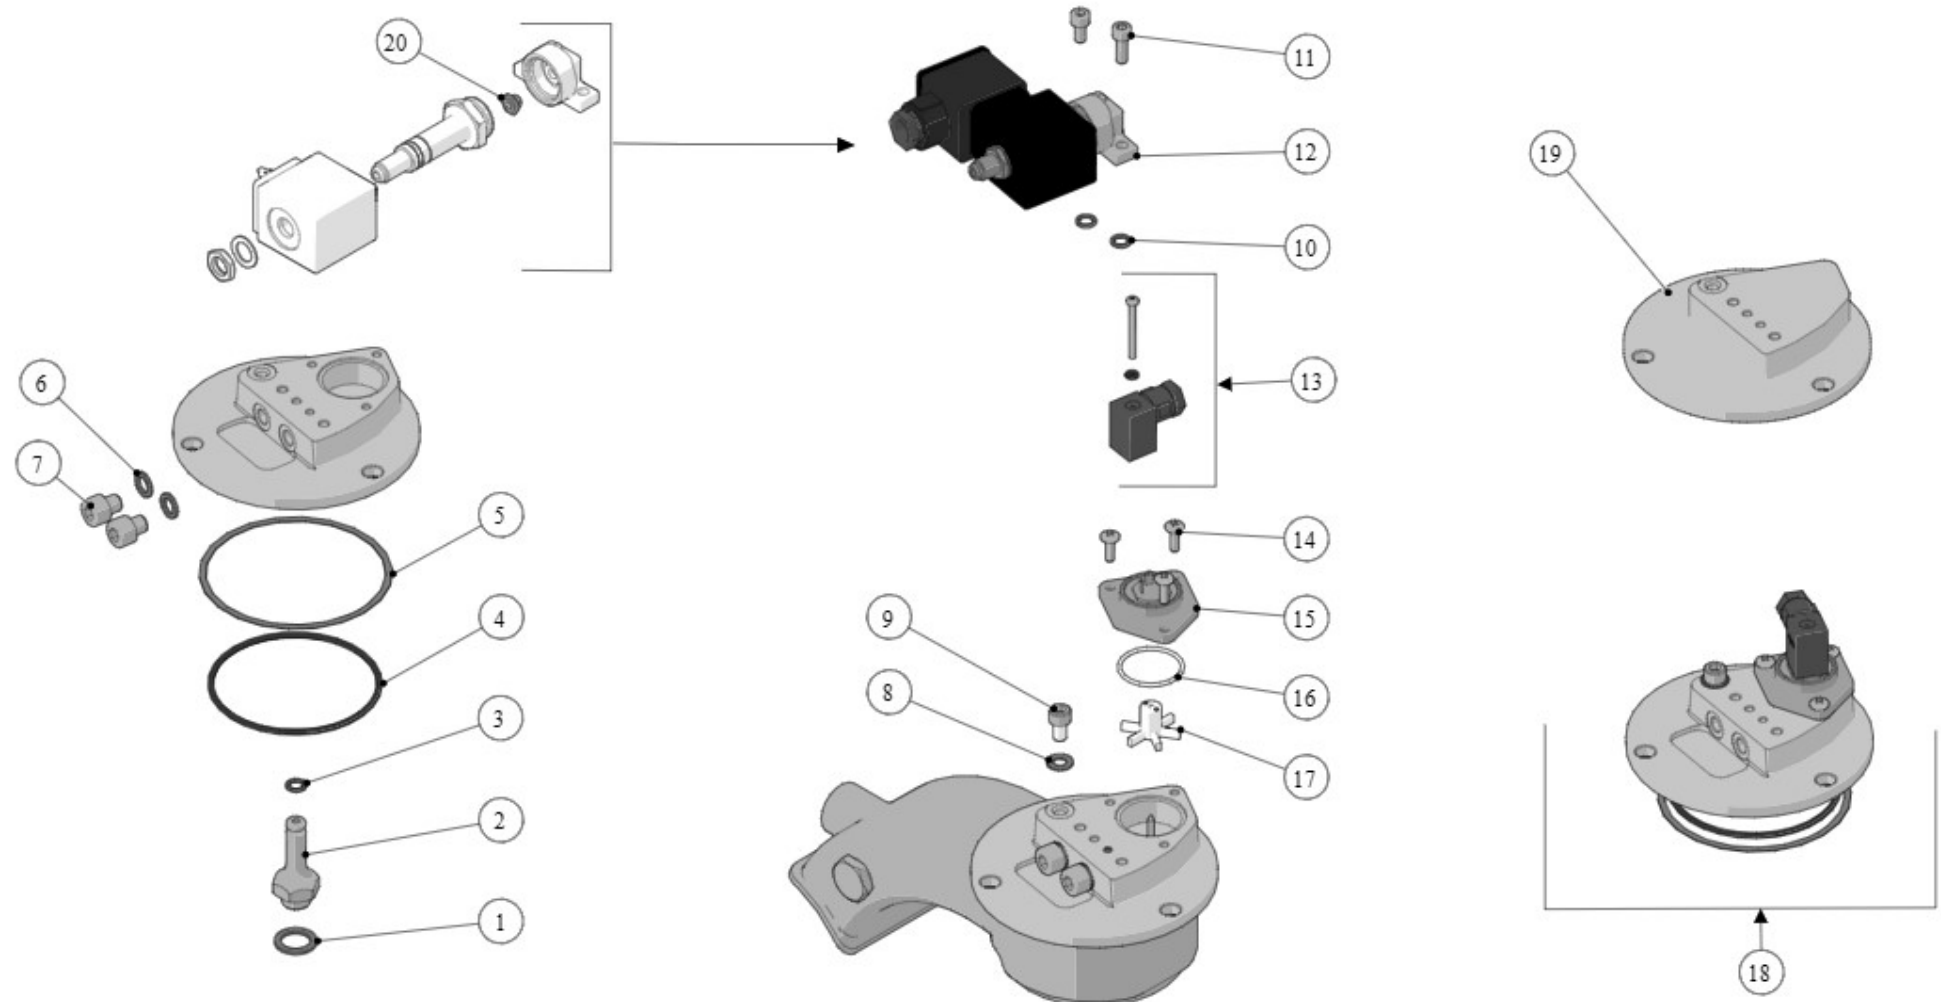

la marzocco
handmade in florence

39 - COFFEE BOILER ASSEMBLY

la marzocco

handmade in florence

Item	Part number	Description
0001	L110.01	SCREW M8X52 SOCKET CAP S/S A2 70
0002	L1003	WASHER 8,5X14X1,5 S/S A2
0003	H.3.004	GROUP GASKET
0004	F.3.040.01	COFFEE SHOWER SCREEN W/LOGO H6.5
0005	A.5.110	DIFFUSER SCREW M6 Ø10 S/S
0006	L109.01	BAYONET RING
0007	H.1.022	O-RING 1,78X15,60 VITON 70 SH
0008	A.5.082	CAP M20X1 H13 WR22 S/S
0009	F.1.193.SX	INSULATING GROUP NECK SX
0010	F.1.193.DX	INSULATING GROUP NECK DX
0011	F.3.138	CLIP INSULATING CLOSING

la marzocco
handmade in florence

41 - COFFEE GROUP ASSEMBLY- GROUP CAP

la marzocco

handmade in florence

Item	Part number	Description
0001	L100/1A	WASHER 13,5X19X1,5 COPPER
0002	A.2.009.01	S/S GROUP ADAPTER
0003	H.1.006	O-RING 1,78x6,07 VITON
0004	L103/A	O-RING 75,87x2,62 FKM 70 ShA
0005	L103/B	FIBER GASKET 87X81X0,5
0006	I.1.019.01	SCREW M8X8 SOCKET CAP S/S A2
0007	I.4.002	WASHER 8,3X12X1,5 COPPER
0008	L120/2A	WASHER 6,3X12X1 COPPER
0009	L120/2	SCREW M6X10 SOCKET CAP S/S A2
0010	H.1.006	O-RING 1,78x6,07 VITON
0011	I.1.005	SCREW M5X10 SOCKET CAP S/S A2
0012	B.3.003.01	SOLENOID VALVE 3 WAY 90° D0,6 24V
0013	LAD070/CGC	CONNECTORS FLOWMETER KIT
0014	CL22/V	SCREW M4X12 PHILLIPS BUTTON HEAD S/S A2
0015	LAD070/GC.R	KIT FLOWMETER HEAD
0016	LAD070/S1	O-RING 2X28 FLOWMETER SILICONE 70ShA
0017	LAD070/V	IMPELLER FLOWMETER
0018	SA944	GROUP CAP ASSEMBLY GB5 / PB
0019	A.5.027	GROUP CAP S/S EE
0020	A.5.150	GICLEUR Ø0,7 INOX C/O-RING FOR EV ODE
0020	A.5.151	GICLEUR Ø0,8 INOX C/O-RING FOR EV ODE