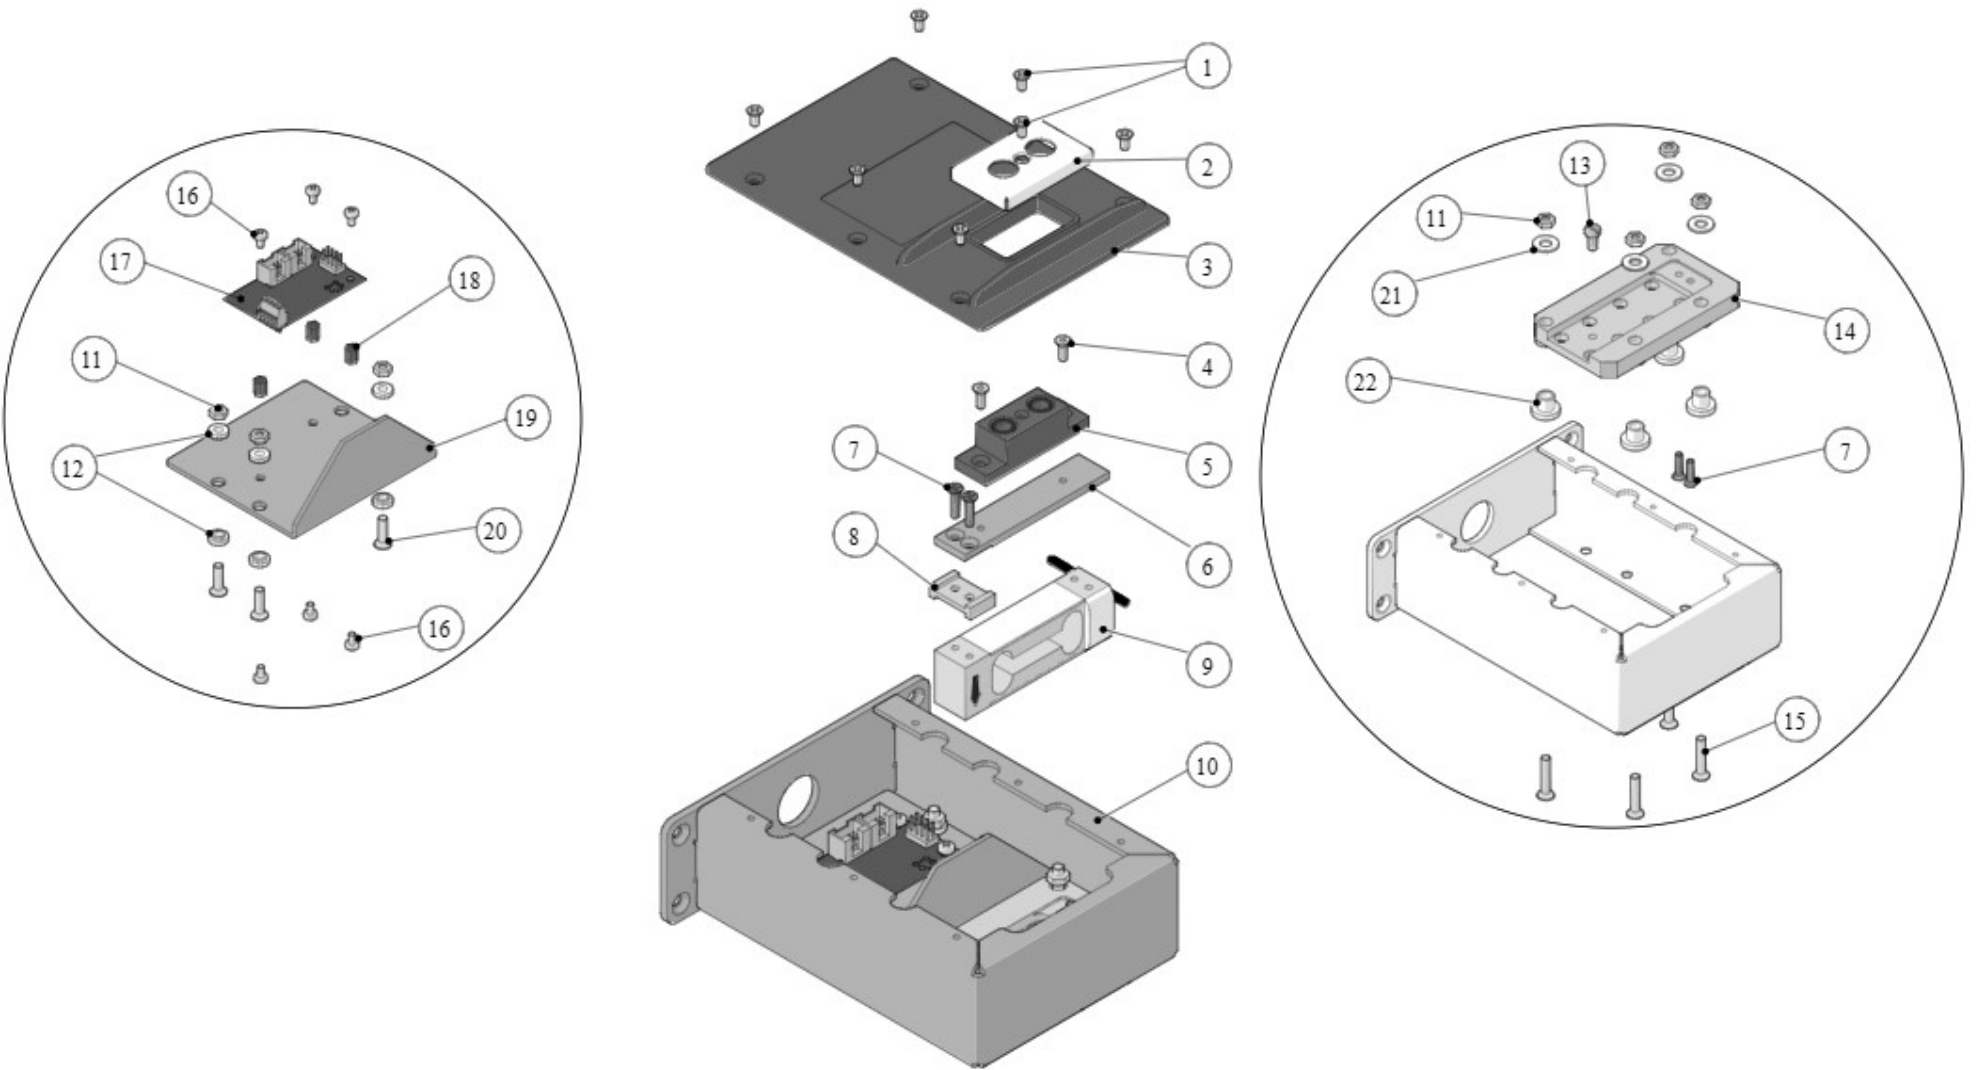

la marzocco
handmade in florence

51 - SCALES ASSEMBLY - SCALES VERSION